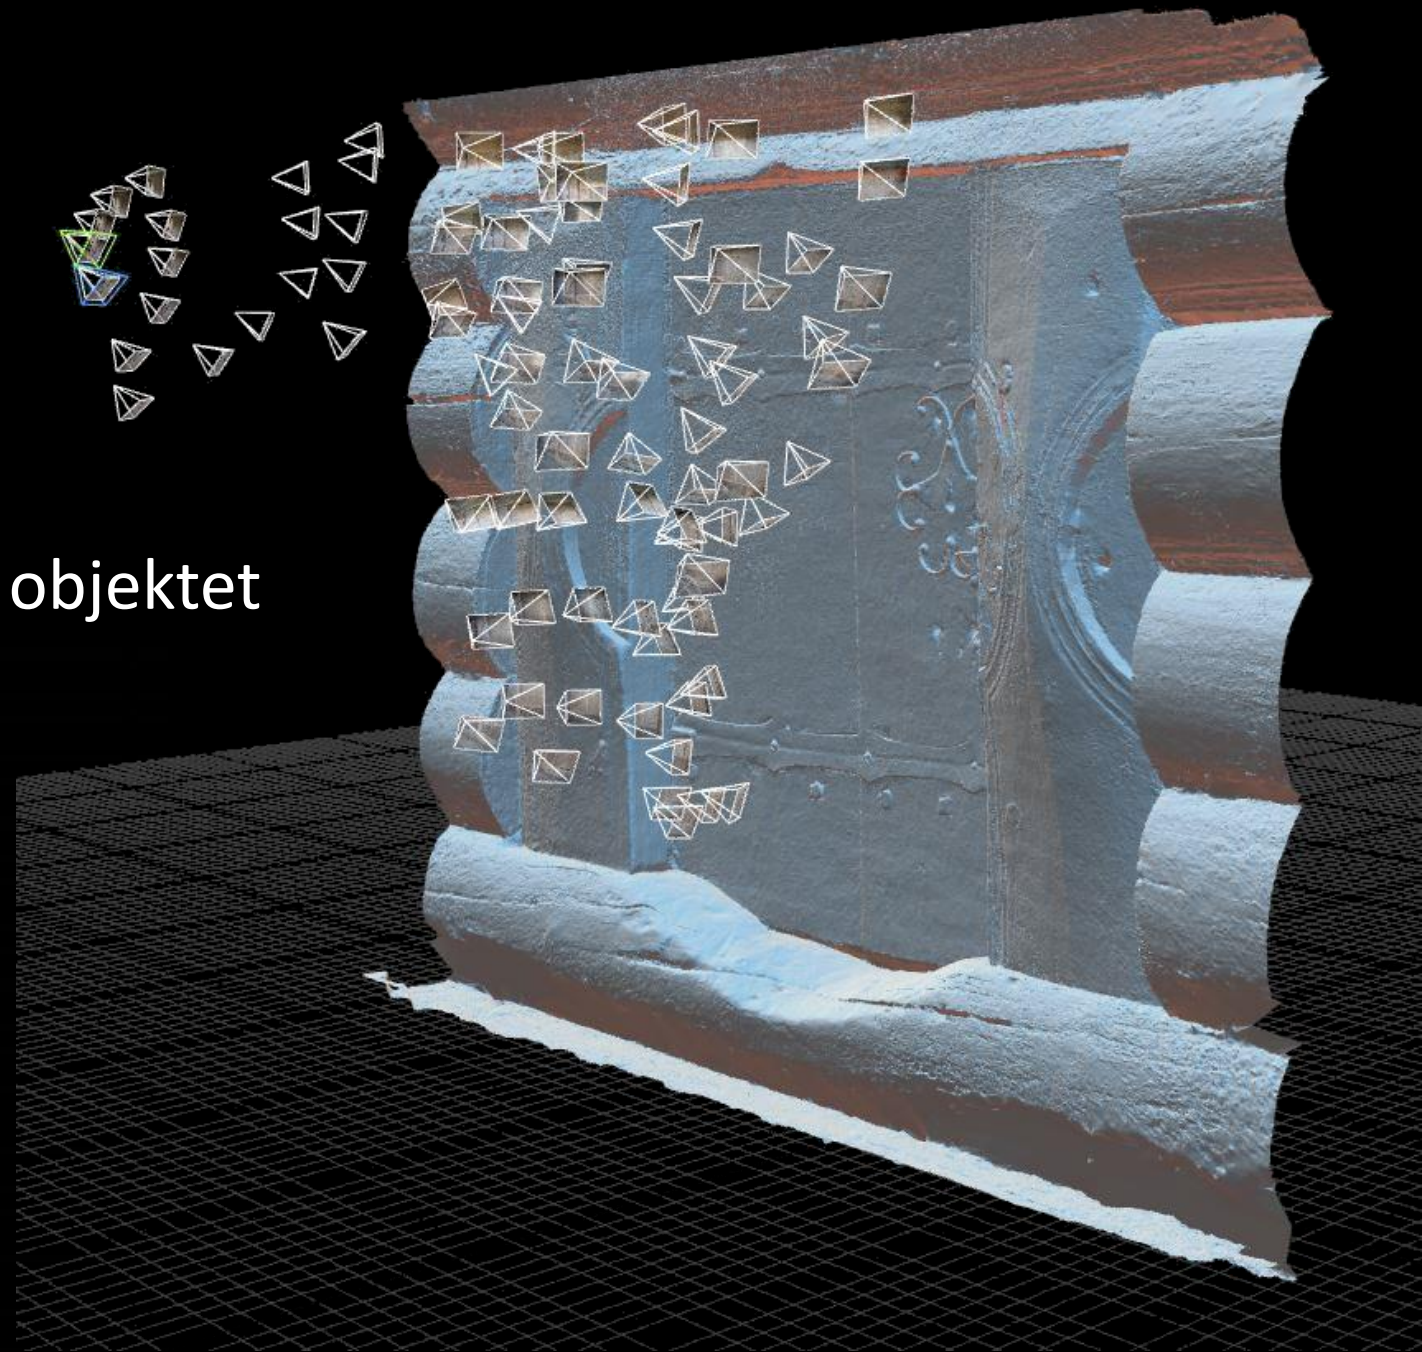

Fotogrammetri

2d-bilder till 3d-modell

Överlappande bilder triangulerar objektet

Structure from Motion, SfM

Feature detection

Alignment

Multi View Stereo, MVS

Fotogrammetri

1849

Snurrplattor.

Färdiga automatiserade lösningar.

<https://topshow3d.net/en/>

<https://www.aufnahmetisch360.de/>

<https://xyimager.haberl-austria.at/en/>

<https://www.stageonair.com/360-grad-foto-drehteller/>